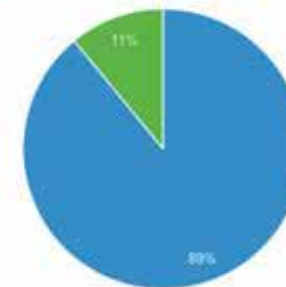

BÁO GIÁ SẢN PHẨM & DỊCH VỤ

THỐNG KÊ

■ Returning Visitor ■ New Visitor

WEBSITE

tinthethao.com.vn

TRANG CHỦ

TRANG BÀI VIẾT

BẢNG GIÁ BANNER CPD

Mã chính	Loại banner	Kích thước	Toàn trang	Trang chủ	Nhóm 1	Nhóm 2	Nhóm 3
BG	Background	160x600	20.000.000	6.000.000	6.000.000	4.000.000	4.000.000
SL	Super Leaderboard	970x90	14.000.000	6.000.000	6.000.000	4.000.000	4.000.000
R01	Right 01	300x250	16.000.000	6.000.000	5.000.000	4.000.000	4.000.000
LD	Leader Board	728x90	12.000.000	3.000.000	3.000.000	2.000.000	2.000.000
R02	Right 02	300x250	16.000.000	6.000.000	4.000.000	2.000.000	4.000.000
HP	Half Page	300x600	18.000.000	6.000.000	5.000.000	2.000.000	4.000.000
HPS	Half Page Sticky	300x600	20.000.000	6.000.000	5.000.000	5.000.000	4.000.000

BẢNG GIÁ BANNER CPM

Mã chính	Loại banner	Kích thước (px)	Đơn giá (VNĐ/CPM)
BG	Background	160x600	16.000
SL	Super Leaderboard	970x90	10.000
R01	Right 01	300x250	12.000
LD	Leader Board	728x90	8.000
HP	Right 02	300x600	13.000
HPS	Half Page	300x600	14.000
POP	Half Page Sticky	230x260	13.000
POP_XPAN	Expandable Balloon	230x260 500x300	19.000
POP_KING	Kingsize Balloon	800x80 800x500	24.000
iTVC	iTVC Balloon	370x246	21.000
iTVC_XPAN	Expandable iTVC Balloon	370x246 500x300	31.000
iTVC_KING	Kingsize iTVC Balloon	800x80 800x500	40.000
INPAGE_VID	Inpage Video (15s hoặc 30s)	640x480	23.000/15s --- 27.000/30s
Masthead	Masthead Banner	970x300	19.000
Preroll	Preroll Video	640x480	48.000